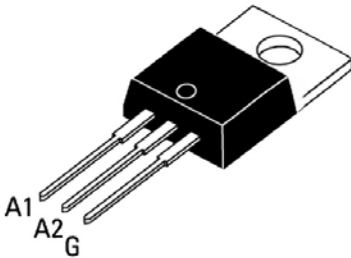

	Amps	INPUT	OUTPUT
MVAT2425	25	3-32 DCV	240 ACV
MVAT2450	50	3-32 DCV	240 ACV
MVAT2475	75	3-32 DCV	240 ACV
MVAT4840	40	3-32 DCV	280-480 ACV

COD.	Amps	INPUT	OUTPUT
MVAT0303	3	3-32 DCV	5 DCV

TRIAC

COD.	Amps	INPUT	OUTPUT
MVAT6153	25	3-32 DCV	240 ACV
MVAT0303	3	3-32 DCV	5 DCV

Dimensions

REF.	Millimeters		
	Min.	Typ.	Max.
A	15.24		15.75
B		3.23	
C	12.78		13.79
D	9.96		10.36
E	0.69		0.94
F	1.22		1.32
G	4.62		4.83
H	0.46		0.61
I	2.49		2.84
J	2.39		2.69
K	6.48		6.88
L	3.78		3.89
M	15.49	16	16.51
N	2.59		2.9
O	0.99		1.55
P	0.99		1.55
Q		2.67	