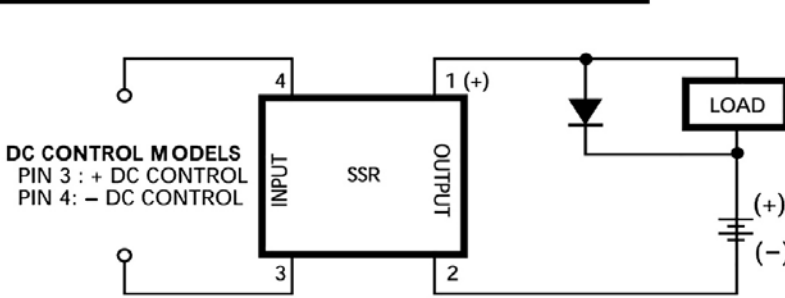

	Amps	INPUT	OUTPUT
MVAT2425	25	3-32 DCV	240 ACV
MVAT2450	50	3-32 DCV	240 ACV
MVAT2475	75	3-32 DCV	240 ACV
MVAT4840	40	3-32 DCV	280-480 ACV

COD.	Amps	INPUT	OUTPUT
MVAT0303	3	3-32 DCV	5 DCV

TRIAC

COD.	Amps	INPUT	OUTPUT
MVAT6153	25	3-32 DCV	240 ACV
MVAT0303	3	3-32 DCV	5 DCV

Dimensions

REF.	Millimeters		
	Min.	Typ.	Max.
A	15.24		15.75
B		3.23	
C	12.78		13.79
D	9.96		10.36
E	0.69		0.94
F	1.22		1.32
G	4.62		4.83
H	0.46		0.61
I	2.49		2.84
J	2.39		2.69
K	6.48		6.88
L	3.78		3.89
M	15.49	16	16.51
N	2.59		2.9
O	0.99		1.55
P	0.99		1.55
Q		2.67	

TRIAC

COD.	Amps	INPUT	OUTPUT
MVAT6154	40	3-32 DCV	240 ACV