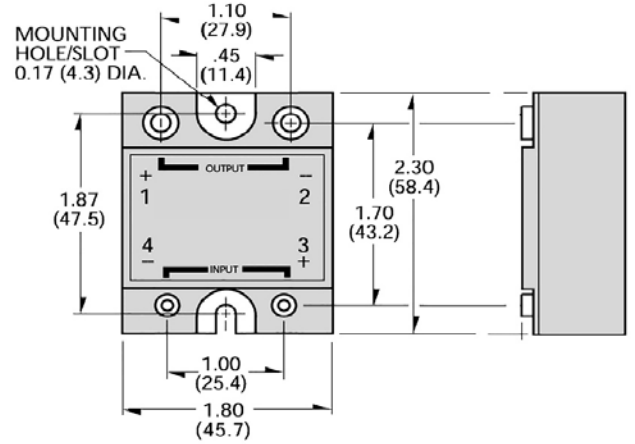

	Amps	INPUT	OUTPUT
MVAT2425	25	3-32 DCV	240 ACV
MVAT2450	50	3-32 DCV	240 ACV
MVAT2475	75	3-32 DCV	240 ACV
MVAT4840	40	3-32 DCV	280-480 ACV

COD.	Amps	INPUT	OUTPUT
MVAT0303	3	3-32 DCV	5 DCV

TRIAC

COD.	Amps	INPUT	OUTPUT
MVAT6153	25	3-32 DCV	240 ACV
MVAT0303	3	3-32 DCV	5 DCV

Dimensions

REF.	Millimeters		
	Min.	Typ.	Max.
A	15.24		15.75
B		3.23	
C	12.78		13.79
D	9.96		10.36
E	0.69		0.94
F	1.22		1.32
G	4.62		4.83
H	0.46		0.61
I	2.49		2.84
J	2.39		2.69
K	6.48		6.88
L	3.78		3.89
M	15.49	16	16.51
N	2.59		2.9
O	0.99		1.55
P	0.99		1.55
Q		2.67	

TRIAC

COD.	Amps	INPUT	OUTPUT
MVAT6154	40	3-32 DCV	240 ACV