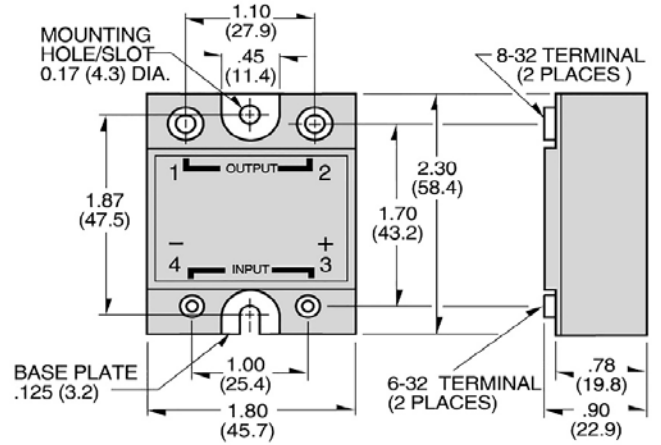

	Amps	INPUT	OUTPUT
MVAT2425	25	3-32 DCV	240 ACV
MVAT2450	50	3-32 DCV	240 ACV
MVAT2475	75	3-32 DCV	240 ACV
MVAT4840	40	3-32 DCV	280-480 ACV

COD.	Amps	INPUT	OUTPUT
MVAT0303	3	3-32 DCV	5 DCV

TRIAC

COD.	Amps	INPUT	OUTPUT
MVAT6153	25	3-32 DCV	240 ACV
MVAT0303	3	3-32 DCV	5 DCV

Dimensions

REF.	Millimeters		
	Min.	Typ.	Max.
A	15.24		15.75
B		3.23	
C	12.78		13.79
D	9.96		10.36
E	0.69		0.94
F	1.22		1.32
G	4.62		4.83
H	0.46		0.61
I	2.49		2.84
J	2.39		2.69
K	6.48		6.88
L	3.78		3.89
M	15.49	16	16.51
N	2.59		2.9
O	0.99		1.55
P	0.99		1.55
Q		2.67	

TRIAC

COD.	Amps	INPUT	OUTPUT
MVAT6154	40	3-32 DCV	240 ACV