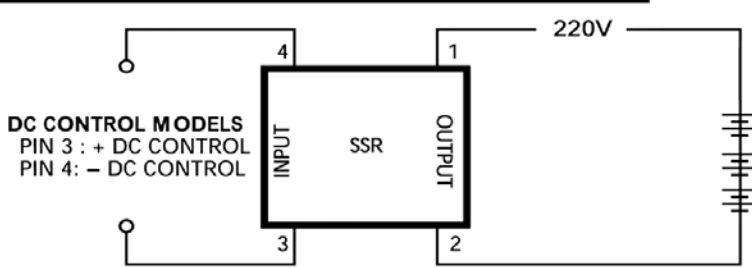

	Amps	INPUT	OUTPUT
MVAT2425	25	3-32 DCV	240 ACV
MVAT2450	50	3-32 DCV	240 ACV
MVAT2475	75	3-32 DCV	240 ACV
MVAT4840	40	3-32 DCV	280-480 ACV

COD.	Amps	INPUT	OUTPUT
MVAT0303	3	3-32 DCV	5 DCV

TRIAC

COD.	Amps	INPUT	OUTPUT
MVAT6153	25	3-32 DCV	240 ACV
MVAT0303	3	3-32 DCV	5 DCV

Dimensions

REF.	Millimeters		
	Min.	Typ.	Max.
A	15.24		15.75
B		3.23	
C	12.78		13.79
D	9.96		10.36
E	0.69		0.94
F	1.22		1.32
G	4.62		4.83
H	0.46		0.61
I	2.49		2.84
J	2.39		2.69
K	6.48		6.88
L	3.78		3.89
M	15.49	16	16.51
N	2.59		2.9
O	0.99		1.55
P	0.99		1.55
Q		2.67	