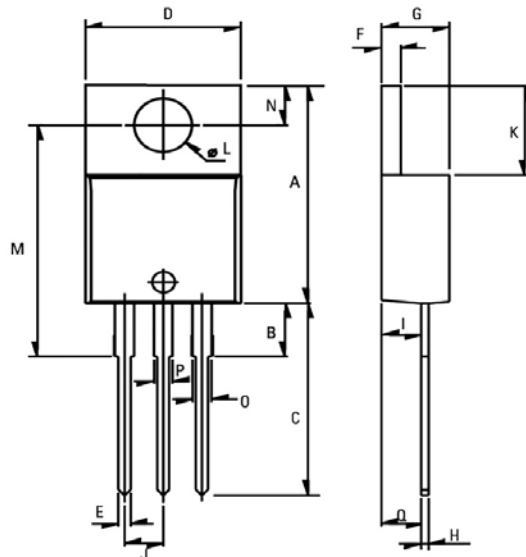

	Amps	INPUT	OUTPUT
MVAT2425	25	3-32 DCV	240 ACV
MVAT2450	50	3-32 DCV	240 ACV
MVAT2475	75	3-32 DCV	240 ACV
MVAT4840	40	3-32 DCV	280-480 ACV

COD.	Amps	INPUT	OUTPUT
MVAT0303	3	3-32 DCV	5 DCV

TRIAC

COD.	Amps	INPUT	OUTPUT
MVAT6153	25	3-32 DCV	240 ACV
MVAT0303	3	3-32 DCV	5 DCV

Dimensions

REF.	Millimeters		
	Min.	Typ.	Max.
A	15.24		15.75
B		3.23	
C	12.78		13.79
D	9.96		10.36
E	0.69		0.94
F	1.22		1.32
G	4.62		4.83
H	0.46		0.61
I	2.49		2.84
J	2.39		2.69
K	6.48		6.88
L	3.78		3.89
M	15.49	16	16.51
N	2.59		2.9
O	0.99		1.55
P	0.99		1.55
Q		2.67	

TRIAC

COD.	Amps	INPUT	OUTPUT
MVAT6154	40	3-32 DCV	240 ACV